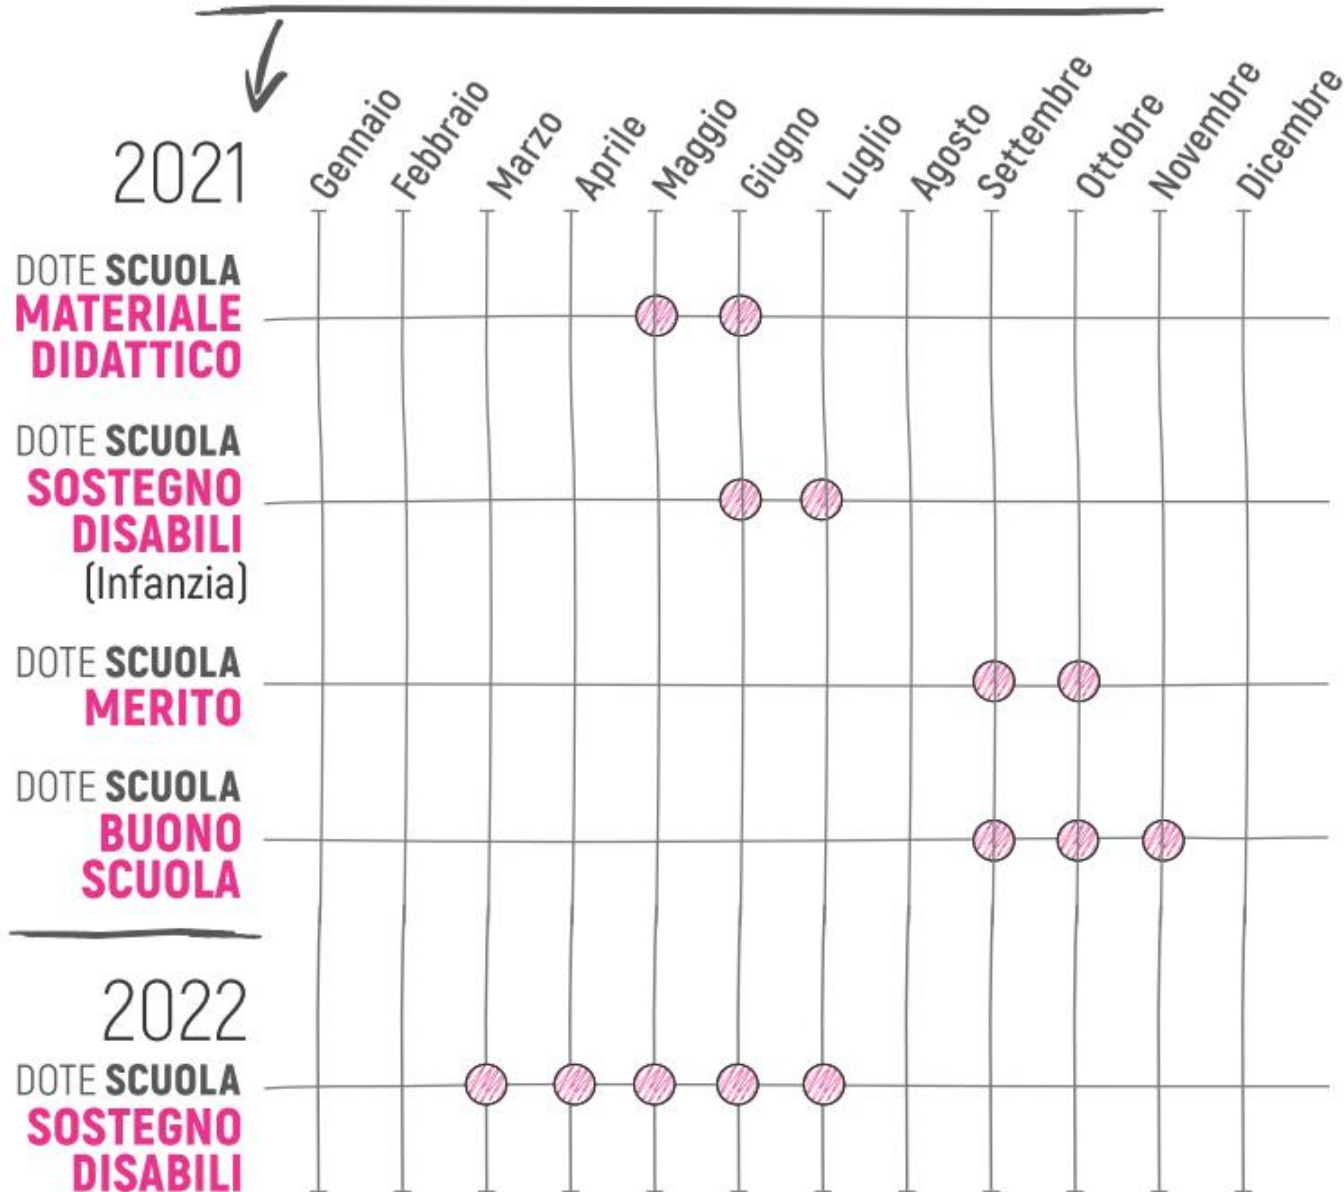

DOTE **SCUOLA**

2021-2022

Un sostegno alla famiglia
per l'educazione dei figli dai 3 ai 21 anni

www.regione.lombardia.it/dotescuola

Ecco **quando** puoi presentare la domanda di contributo:

Info su: www.regione.lombardia.it/dotescuola

Regione
Lombardia